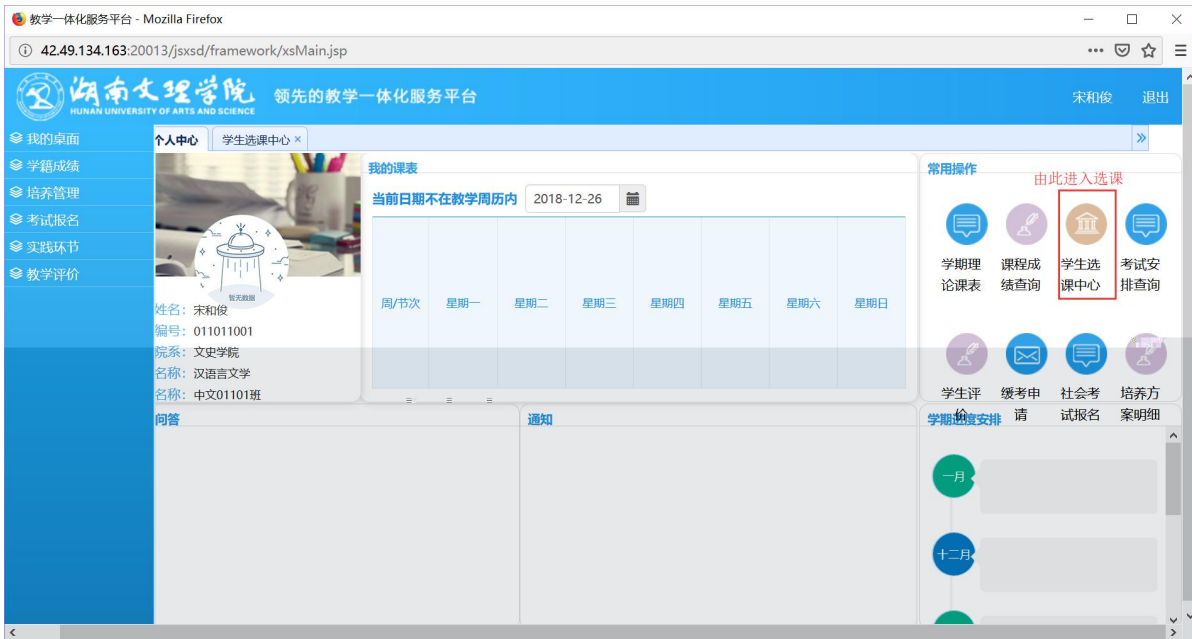

选课学分情况

**公选课选课**

本学期选课学分/门数要求及已选情况							
	最高总学分	专业内跨年级选课(控制)		跨专业选课(控制)		校公共选修课选课(控制)	
		学分	门数	学分	门数	学分	门数
设置(控制)要求	不控制	不控制	不控制	不控制	不控制	2	1
已选统计	20.0	0.0	0	0.0	0	0.0	0

选课学分情况    公选课选课    安全退出选课

类号: [--所有课程--]    课程: [ ]    上课老师: [ ]    星期: [--请选择--]    节次: [--请选择--]     过滤已满课程     过滤冲突课程     过滤限选课    [查询]